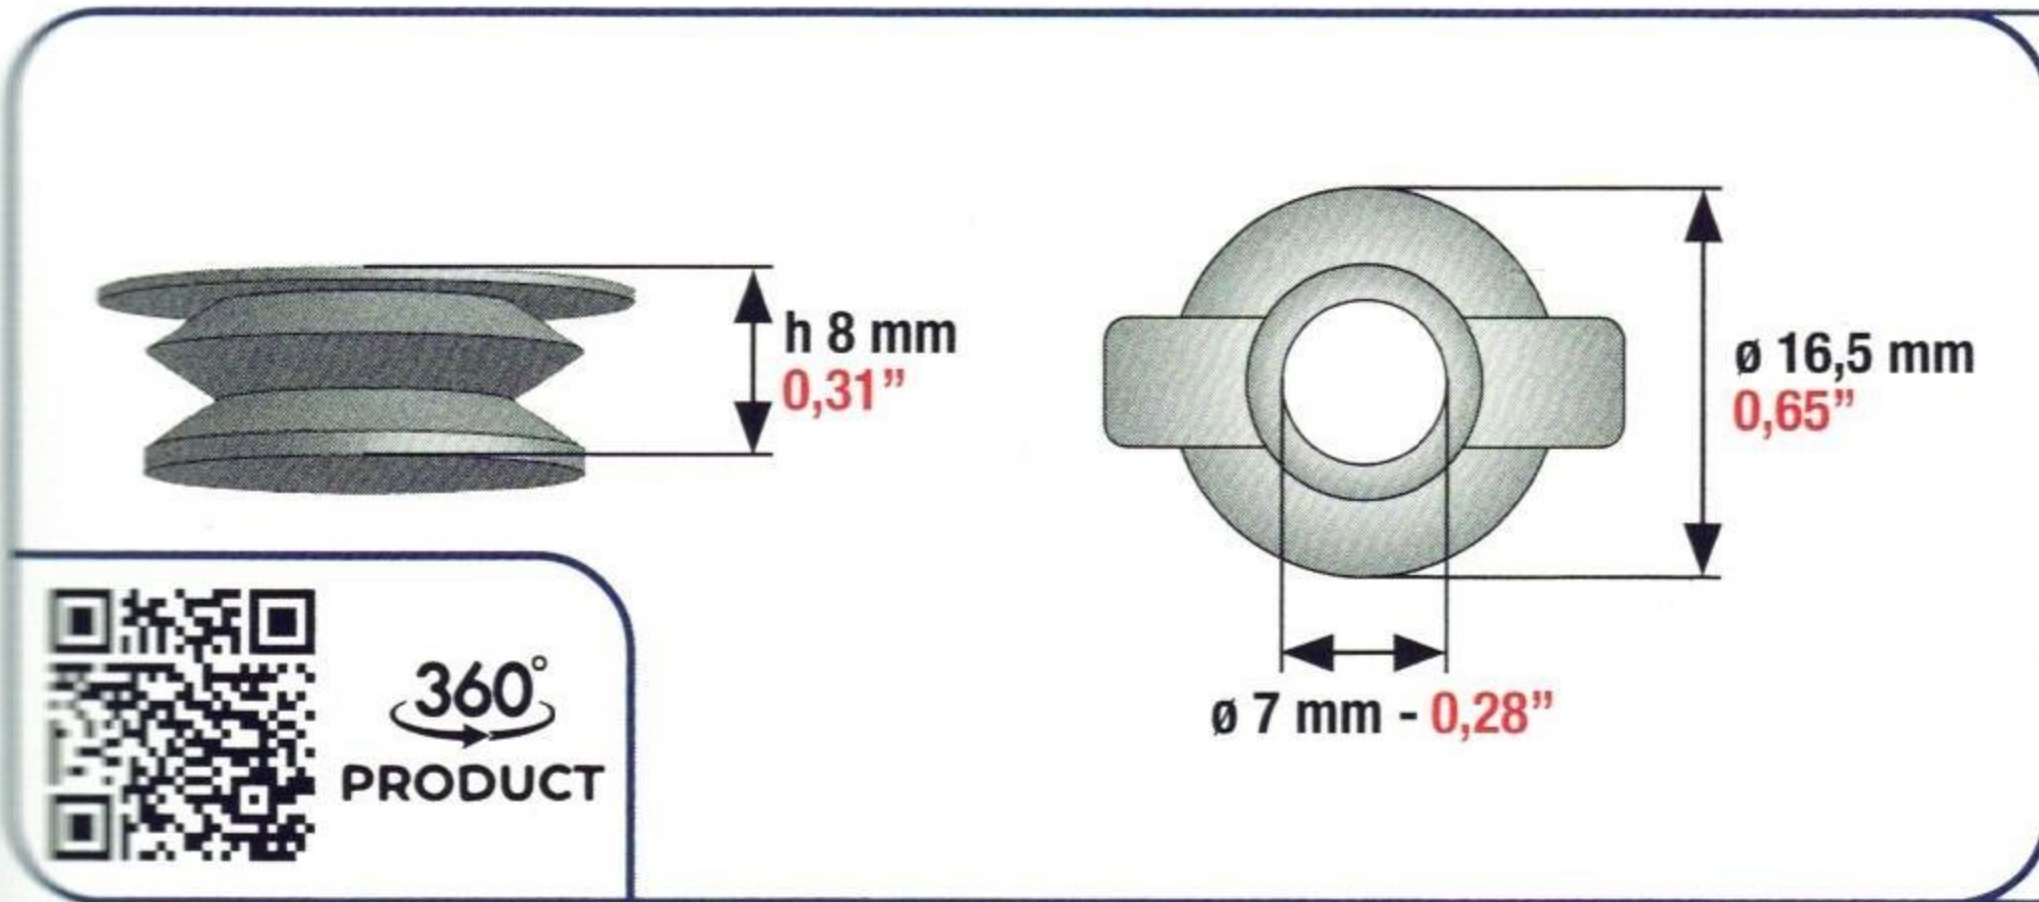

HEIDELBERG