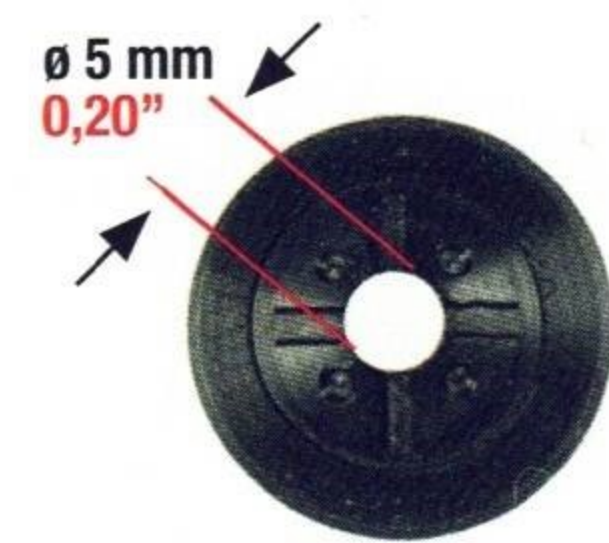

CODE - CODICE - CODIGO
9138 BLACK

STAHL / HEIDELBERG