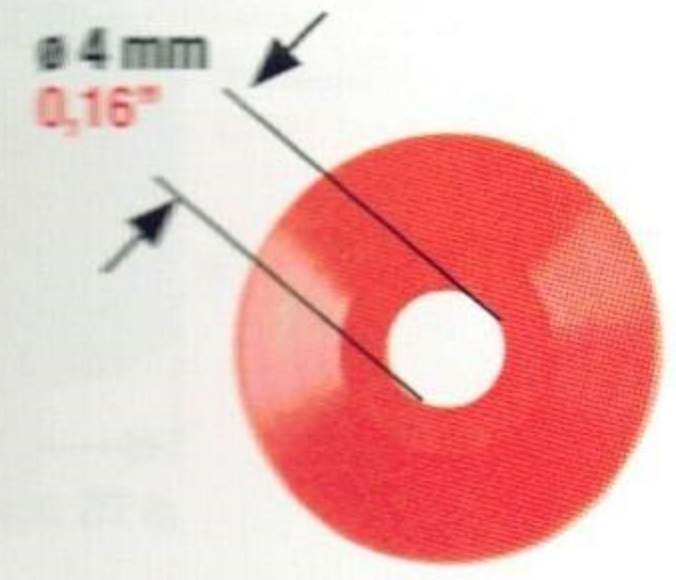

# HEIDELBERG

CODE - CODICE - CODIGO  
**9075 RED**

**HEIDELBERG**

**HEIDELBERG QUICKMASTER**

MISURE REALI - REAL SIZE - MEDIDAS REALES

CODE - CODICE - CODIGO  
**9079 BLACK**

**HEIDELBERG**

**HEIDELBERG TOK / TOM**