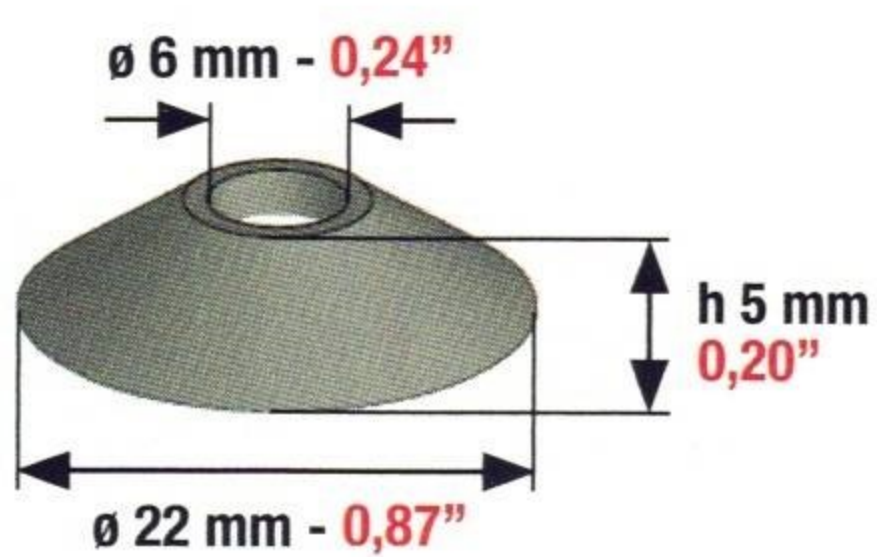

MISURE REALI - REAL SIZE - MEDIDAS REALES