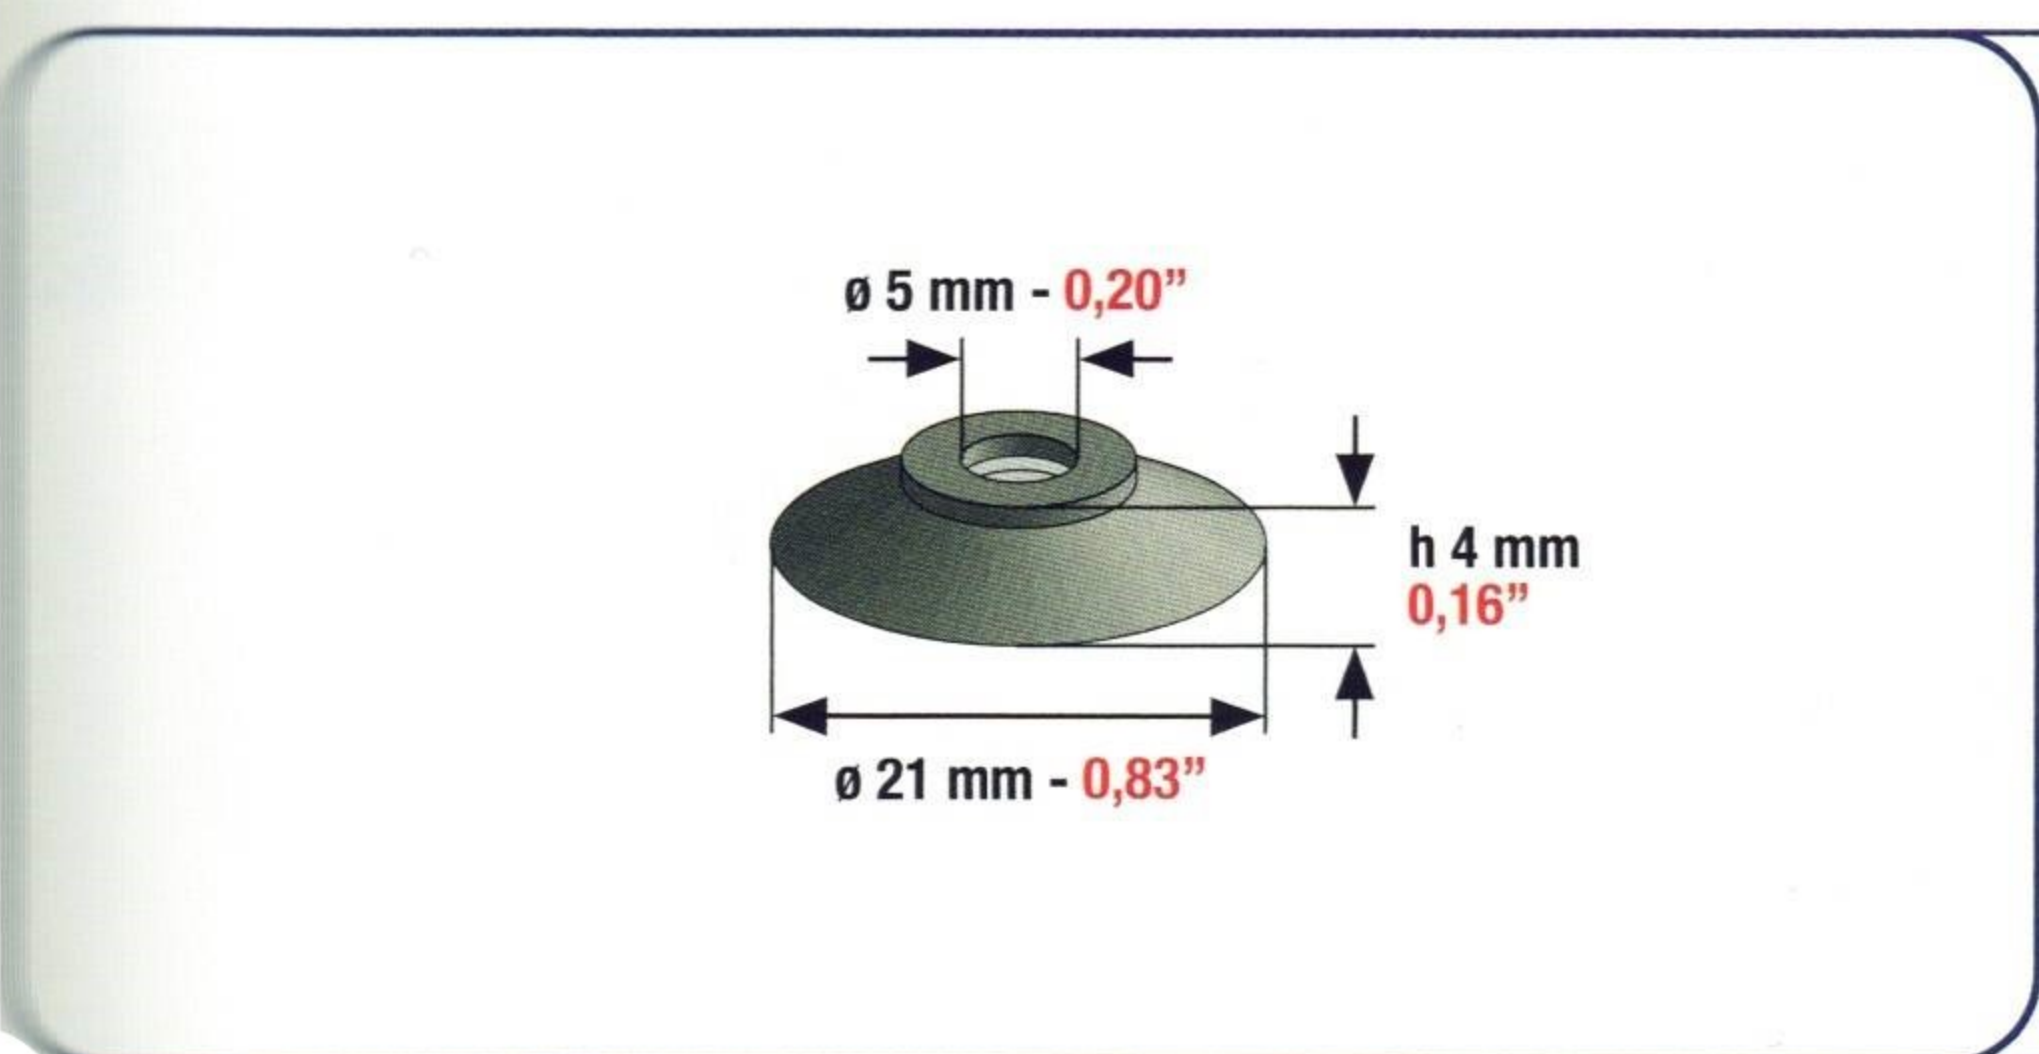

MISURE REALI - REAL SIZE - MEDIDAS REALES