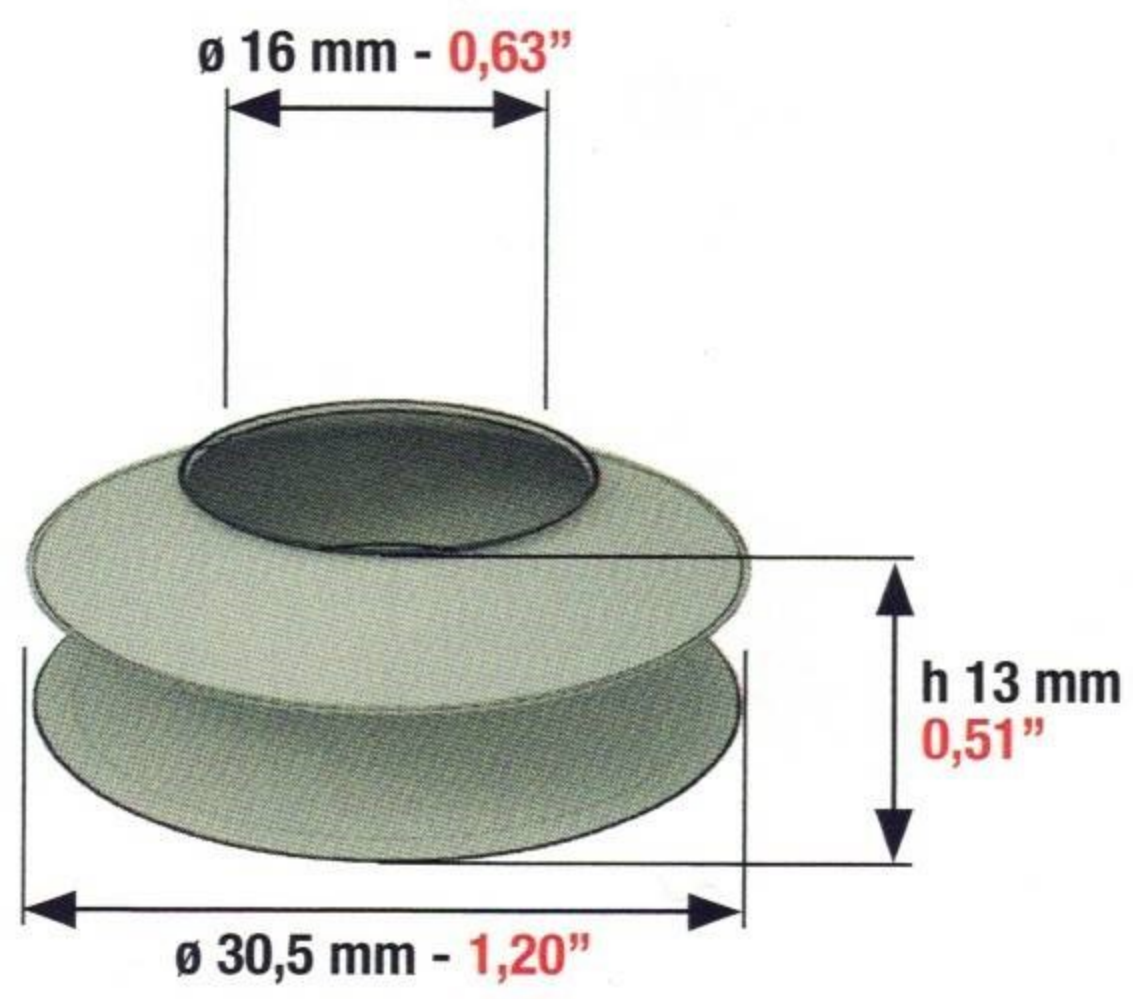

HEIDELBERG