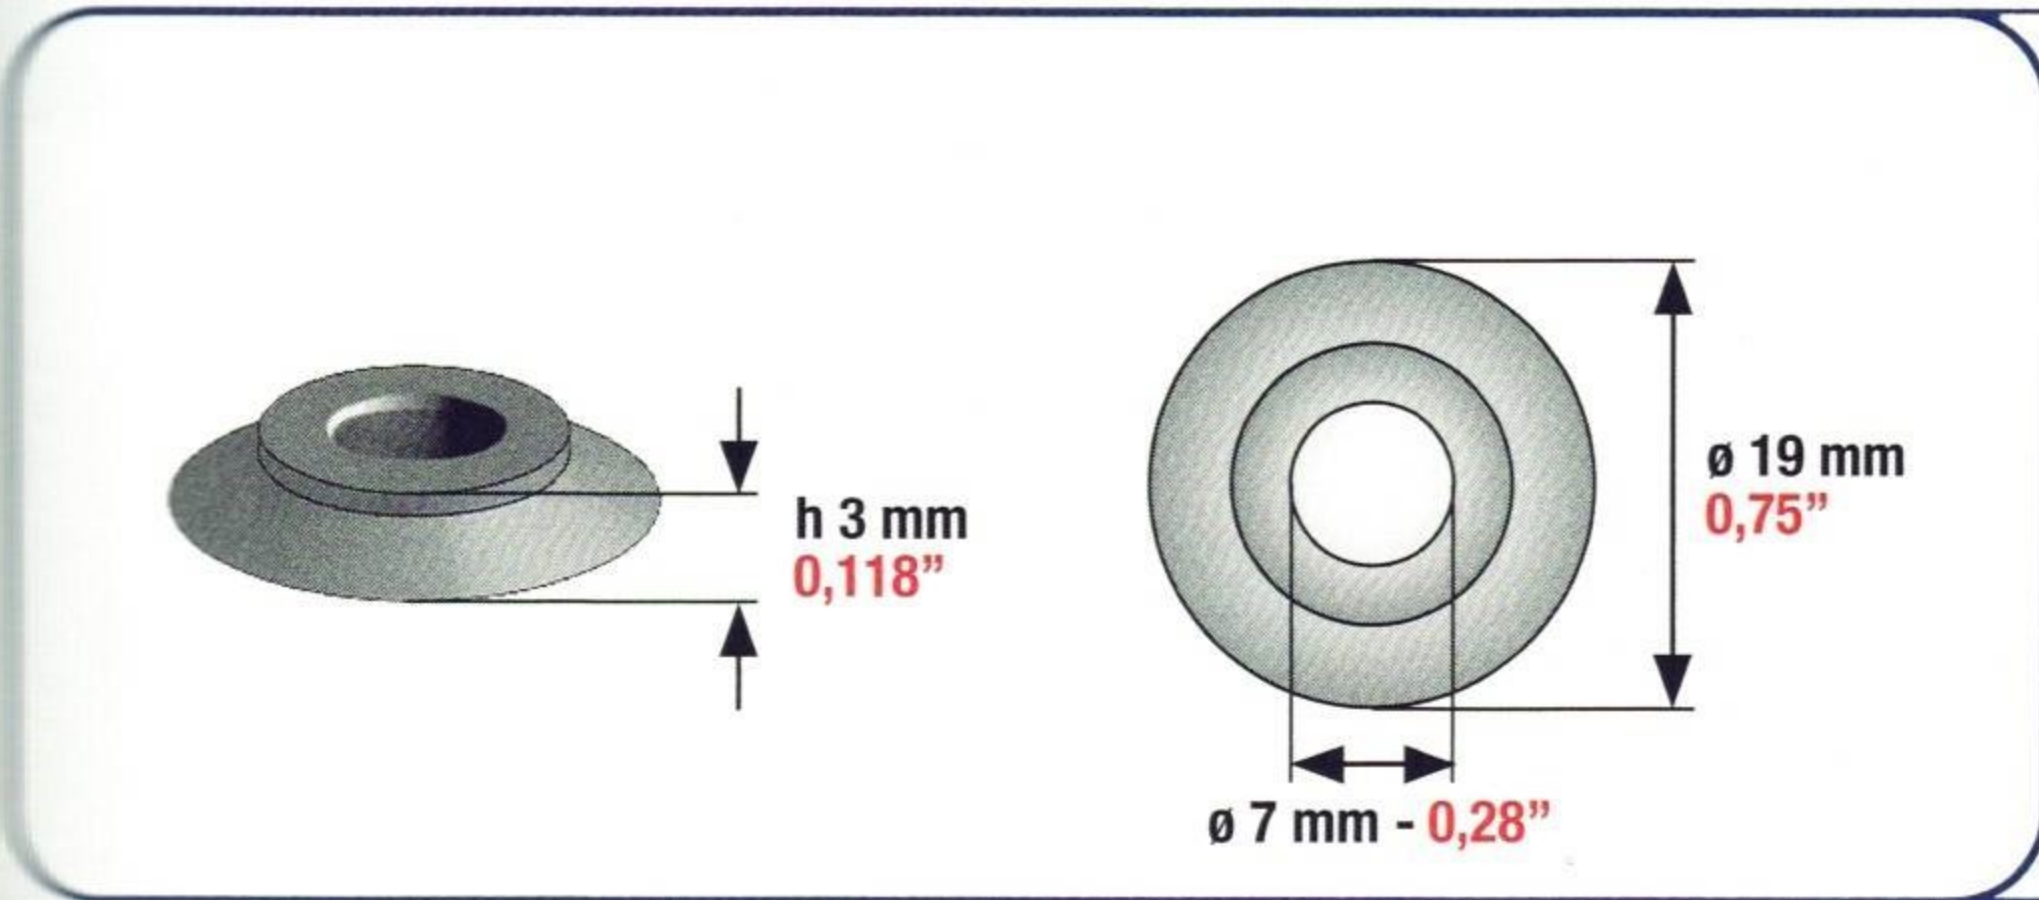

# HEIDELBERG

CODE - CODICE - CODIGO  
**9009 BLACK**

**HEIDELBERG**

**HEIDELBERG GTO**

MISURE REALI - REAL SIZE - MEDIDAS REALES

CODE - CODICE - CODIGO  
**9010 BLACK**

**HEIDELBERG**

**HEIDELBERG GTO / MO / PLATEN / OHT 26X38 / GT 32X46**