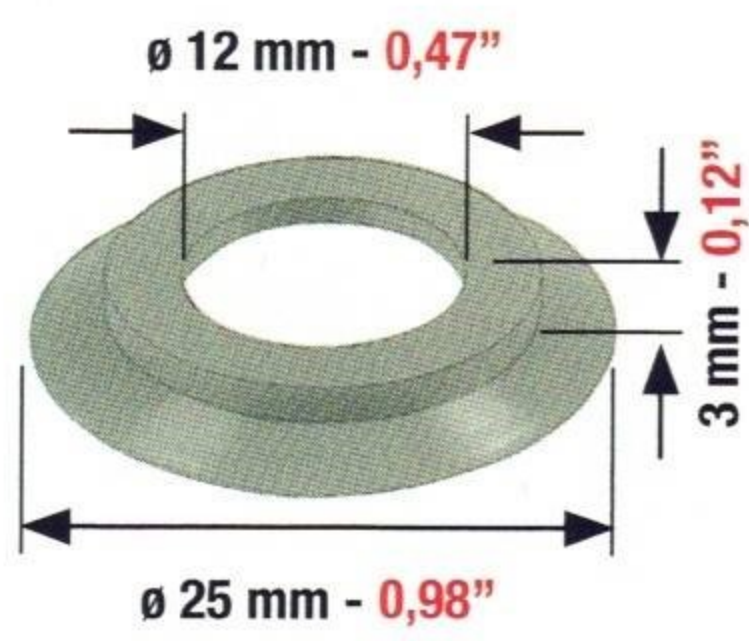

# HEIDELBERG

CODE - CODICE - CODIGO  
**9066XL** POLYURETHANE

**HEIDELBERG XL145 - XL162**

MISURE REALI - REAL SIZE - MEDIDAS REALES

CODE - CODICE - CODIGO  
**9139 RED**

**HEIDELBERG SPEEDMASTER 105XL - 106XL**

MISURE REALI - REAL SIZE - MEDIDAS REALES

CODE - CODICE - CODIGO  
**9139-A RED**

**HEIDELBERG SPEEDMASTER 106XL**

MISURE REALI - REAL SIZE - MEDIDAS REALES

CODE - CODICE - CODIGO  
**9148 BLACK**

**HEIDELBERG SPEEDMASTER SM74**