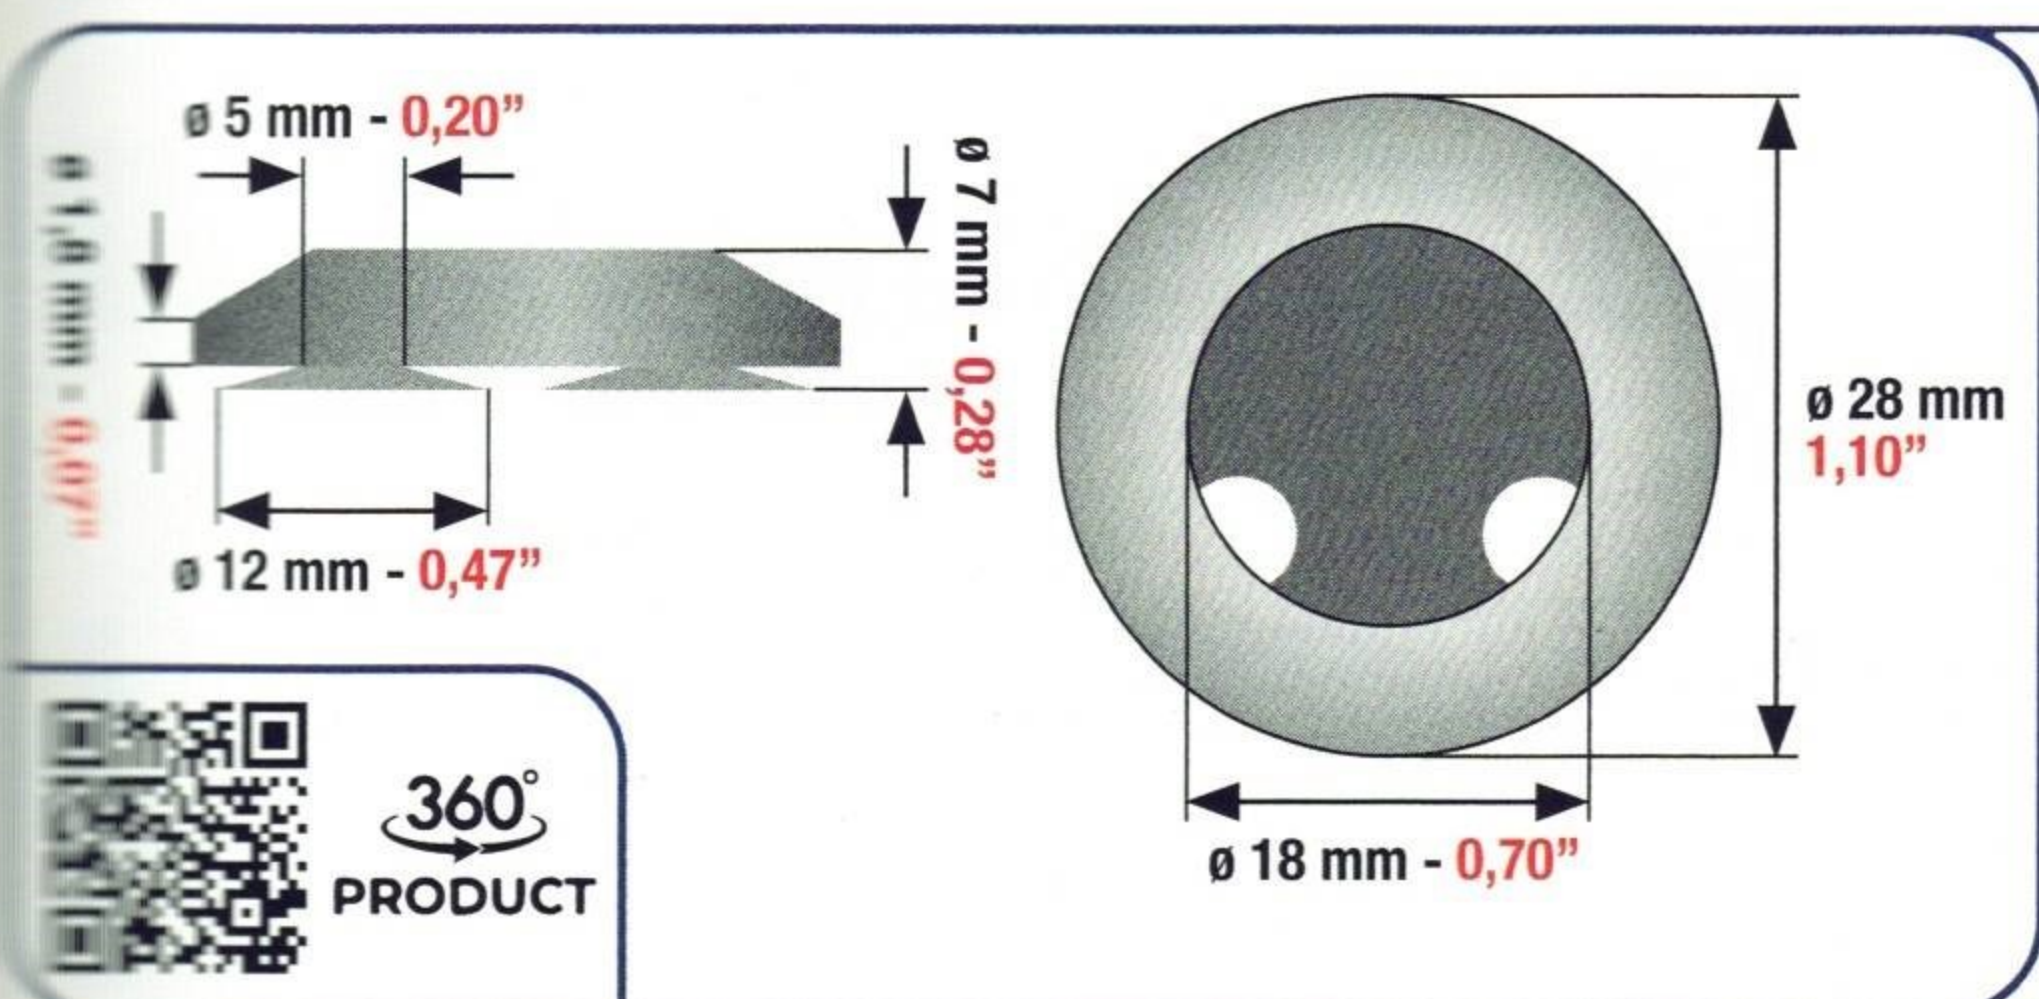

MISURE REALI - REAL SIZE - MEDIDAS REALES

CODE - CODICE - CODIGO  
**9011 BLACK**

**HEIDELBERG**

**HEIDELBERG CYLINDERS KOR / KORD / KORS / KS / S / SBG / SBB / SBD**

MISURE REALI - REAL SIZE - MEDIDAS REALES