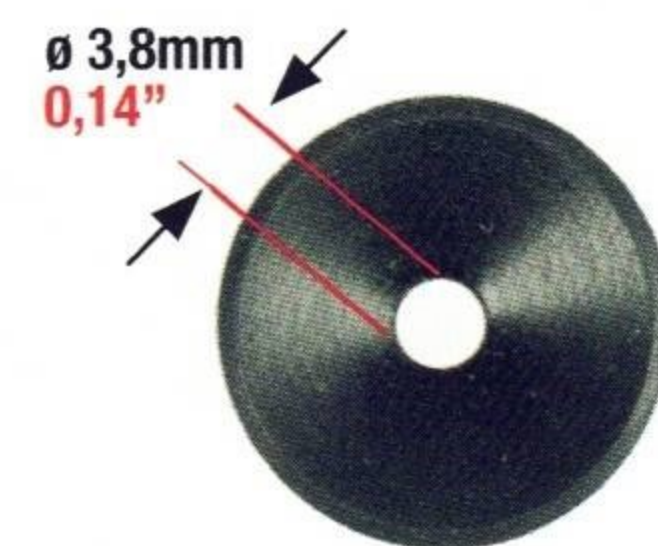

# HEIDELBERG

CODE - CODICE - CODIGO  
**9126 RED**

**STAHL / HEIDELBERG**

MISURE REALI - REAL SIZE - MEDIDAS REALES

CODE - CODICE - CODIGO  
**9135 BLACK**

**STAHL / HEIDELBERG STITCHMASTER**

S201305-0098-1