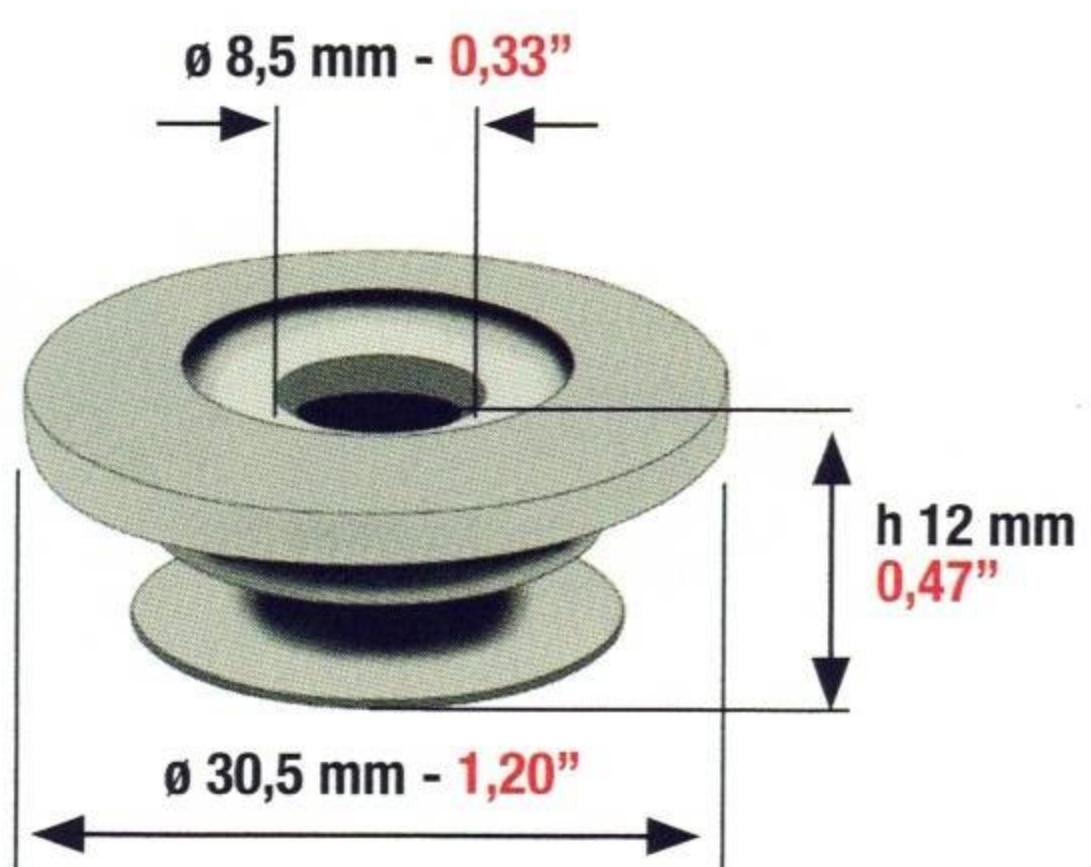

# HEIDELBERG

CODE - CODICE - CODIGO  
**9066XL** POLYURETHANE

**HEIDELBERG XL145 - XL162**

MISURE REALI - REAL SIZE - MEDIDAS REALES

CODE - CODICE - CODIGO  
**9139 RED**

**HEIDELBERG SPEEDMASTER 105XL - 106XL**

MISURE REALI - REAL SIZE - MEDIDAS REALES

CODE - CODICE - CODIGO  
**9139-A RED**

**HEIDELBERG SPEEDMASTER 106XL**

MISURE REALI - REAL SIZE - MEDIDAS REALES

CODE - CODICE - CODIGO  
**9148 BLACK**

**HEIDELBERG SPEEDMASTER SM74**