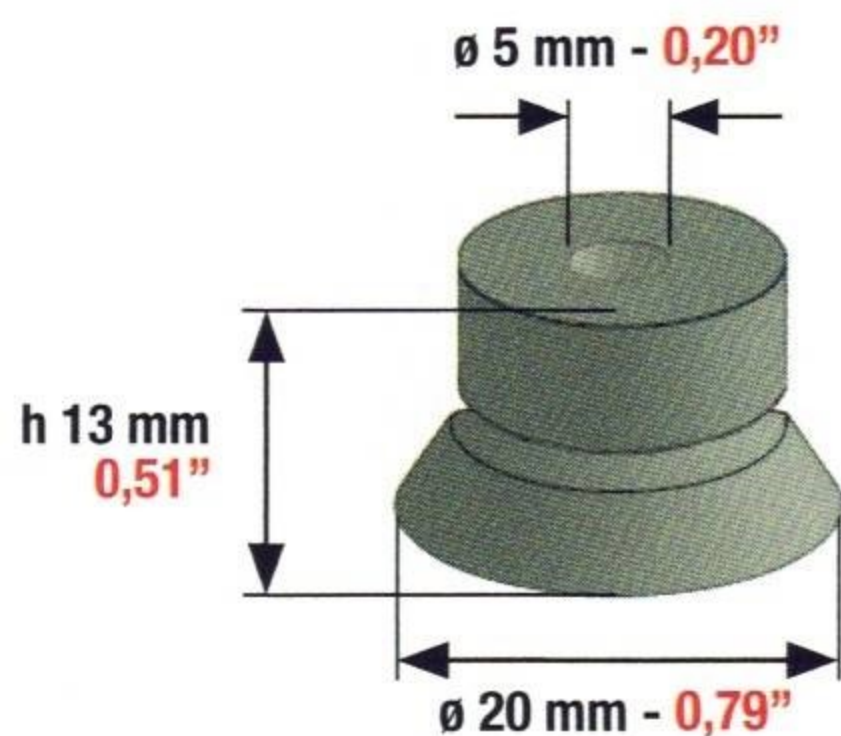

S161305-0100-1

MISURE REALI - REAL SIZE - MEDIDAS REALES