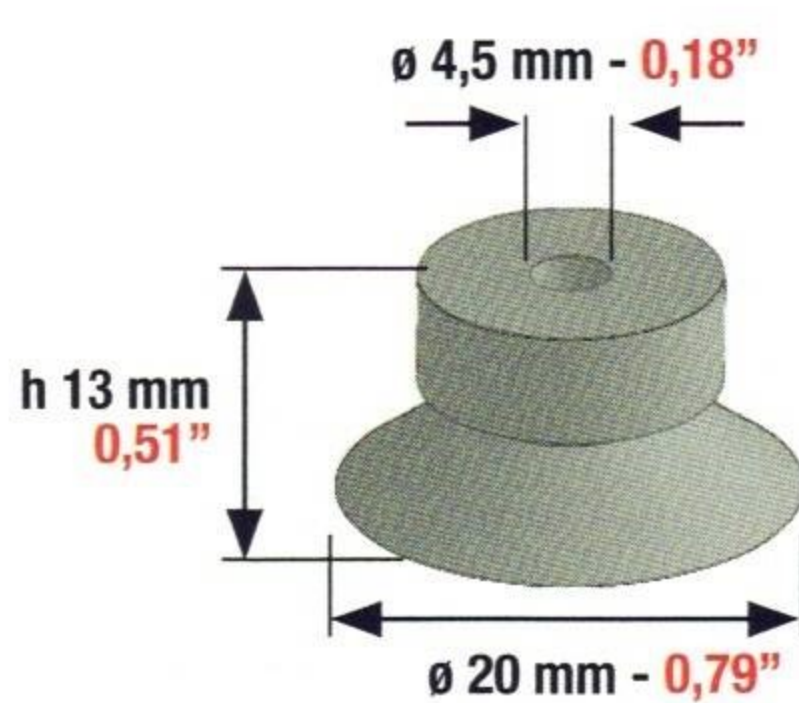

# HEIDELBERG

CODE - CODICE - CODIGO  
**9126 RED**

**STAHL / HEIDELBERG**

MISURE REALI - REAL SIZE - MEDIDAS REALES

CODE - CODICE - CODIGO  
**9135 BLACK**

**STAHL / HEIDELBERG STITCHMASTER**

S201305-0098-1