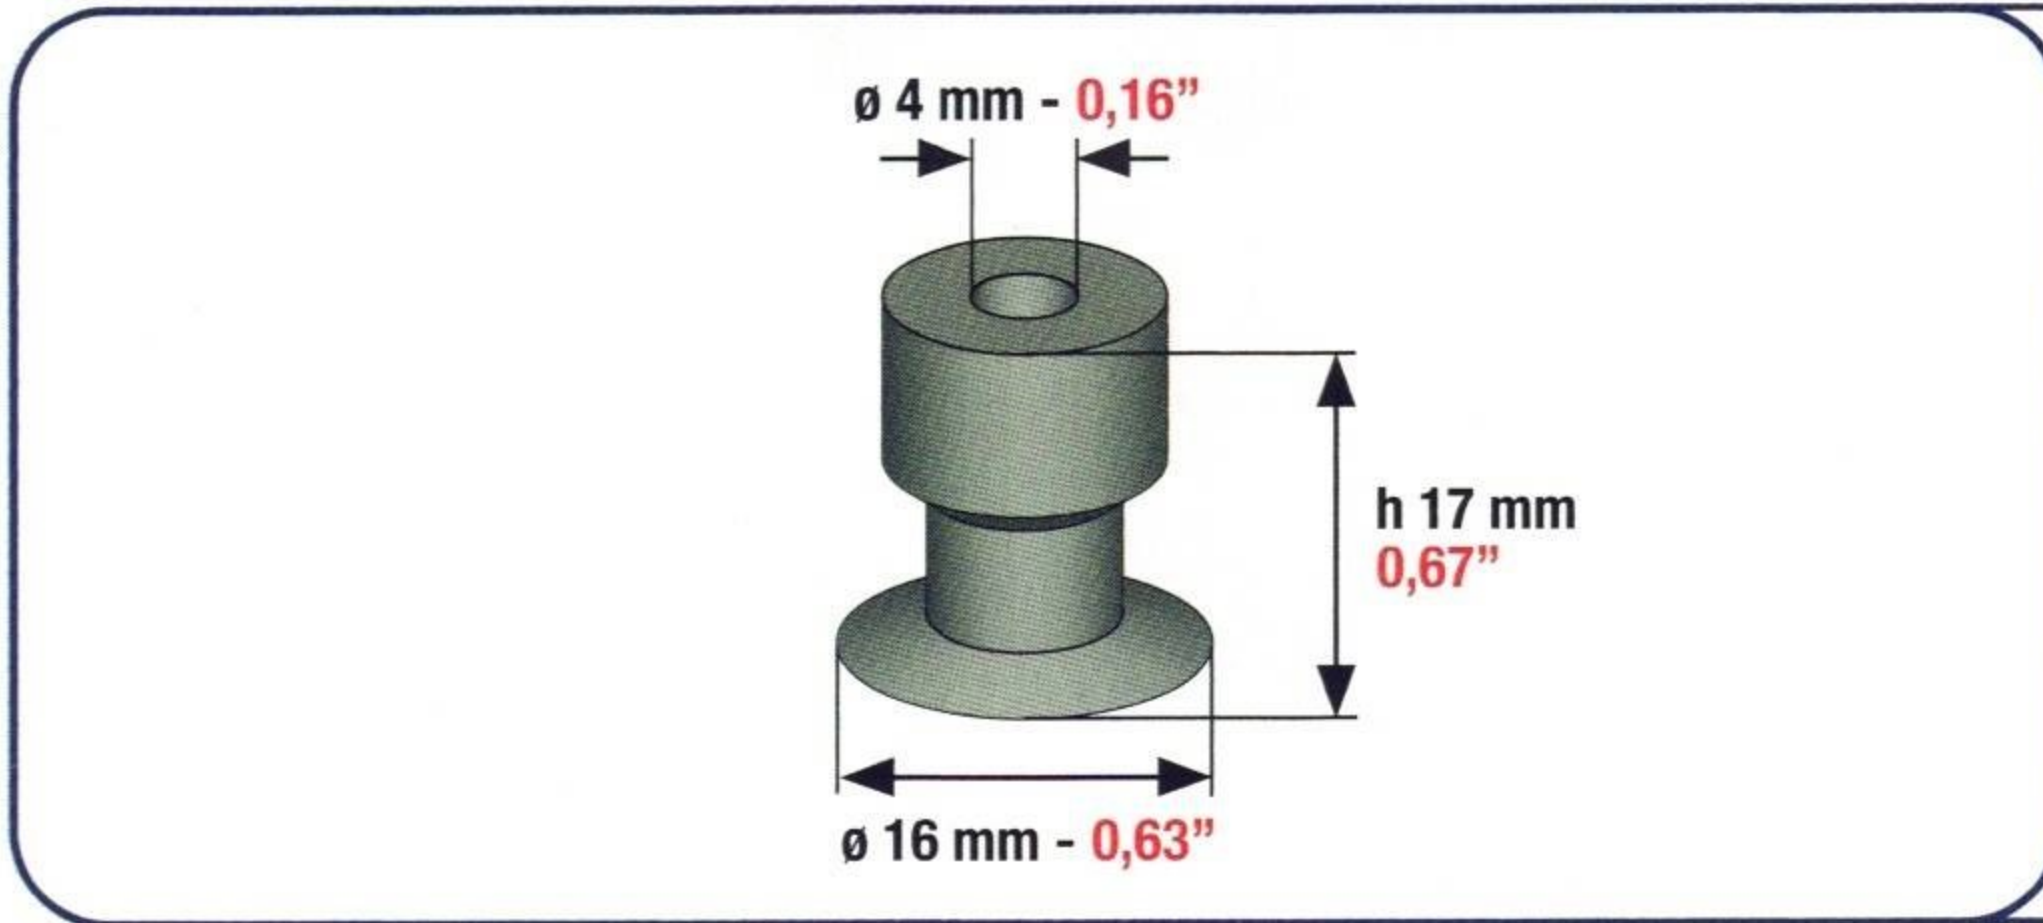

# HEIDELBERG

CODE - CODICE - CODIGO  
**9075 RED**

**HEIDELBERG**

**HEIDELBERG QUICKMASTER**

MISURE REALI - REAL SIZE - MEDIDAS REALES

CODE - CODICE - CODIGO  
**9079 BLACK**

**HEIDELBERG**

**HEIDELBERG TOK / TOM**