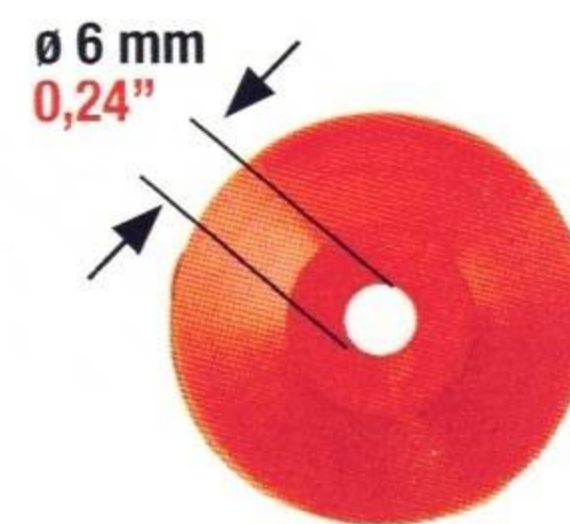

HEIDELBERG

CODE - CODICE - CODIGO
9126 RED

STAHL / HEIDELBERG

MISURE REALI - REAL SIZE - MEDIDAS REALES

CODE - CODICE - CODIGO
9135 BLACK

STAHL / HEIDELBERG STITCHMASTER

S201305-0098-1

MISURE REALI - REAL SIZE - MEDIDAS REALES

CODE - CODICE - CODIGO
9136 BLACK

STAHL / HEIDELBERG

S161305-0099-1

MISURE REALI - REAL SIZE - MEDIDAS REALES

CODE - CODICE - CODIGO
9137 BLACK

STAHL / HEIDELBERG

S161305-0100-1

MISURE REALI - REAL SIZE - MEDIDAS REALES

CODE - CODICE - CODIGO
9138 BLACK

STAHL / HEIDELBERG

S201305-0101-1

MISURE REALI - REAL SIZE - MEDIDAS REALES

CODE - CODICE - CODIGO
9063

STAHL / HEIDELBERG

VENTOSA CIECA - BLIND SUCKER - VENTOSA CIEGA

9063 BLACK

9063 RED