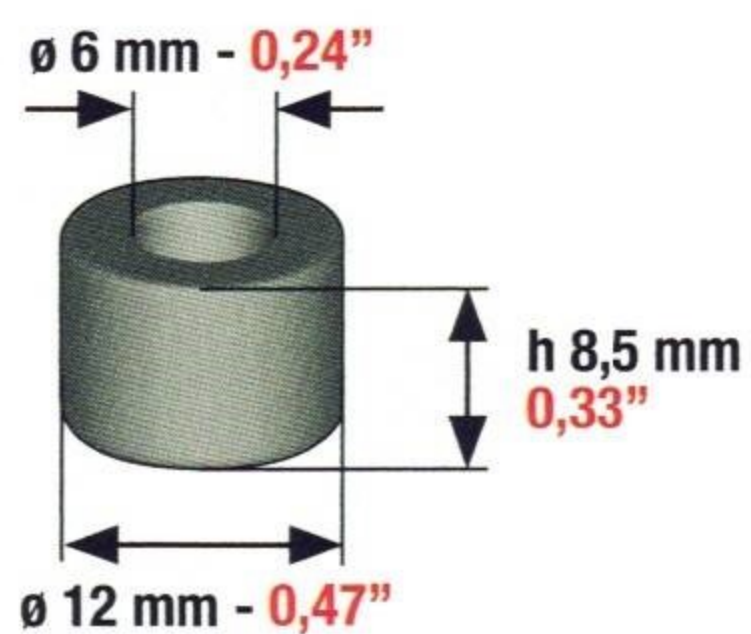

S161305-0100-1

MISURE REALI - REAL SIZE - MEDIDAS REALES

CODE - CODICE - CODIGO  
**9138 BLACK**

**STAHL / HEIDELBERG**

S201305-0101-1

MISURE REALI - REAL SIZE - MEDIDAS REALES

CODE - CODICE - CODIGO  
**9063**