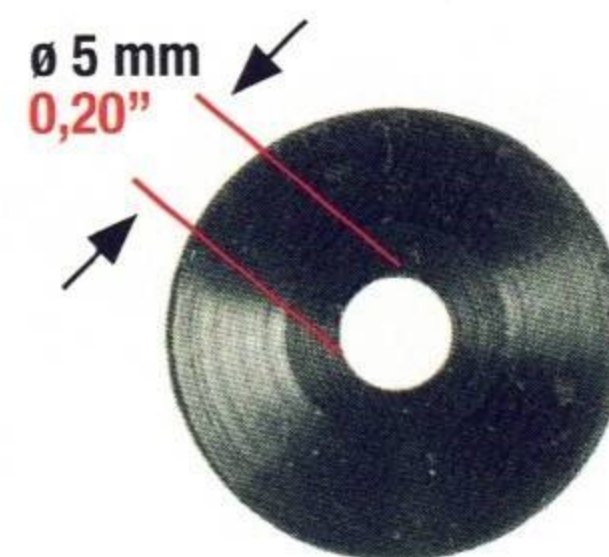

MISURE REALI - REAL SIZE - MEDIDAS REALES

CODE - CODICE - CODIGO  
**9136 BLACK**

**STAHL / HEIDELBERG**

S161305-0099-1

MISURE REALI - REAL SIZE - MEDIDAS REALES

CODE - CODICE - CODIGO  
**9137 BLACK**

**STAHL / HEIDELBERG**