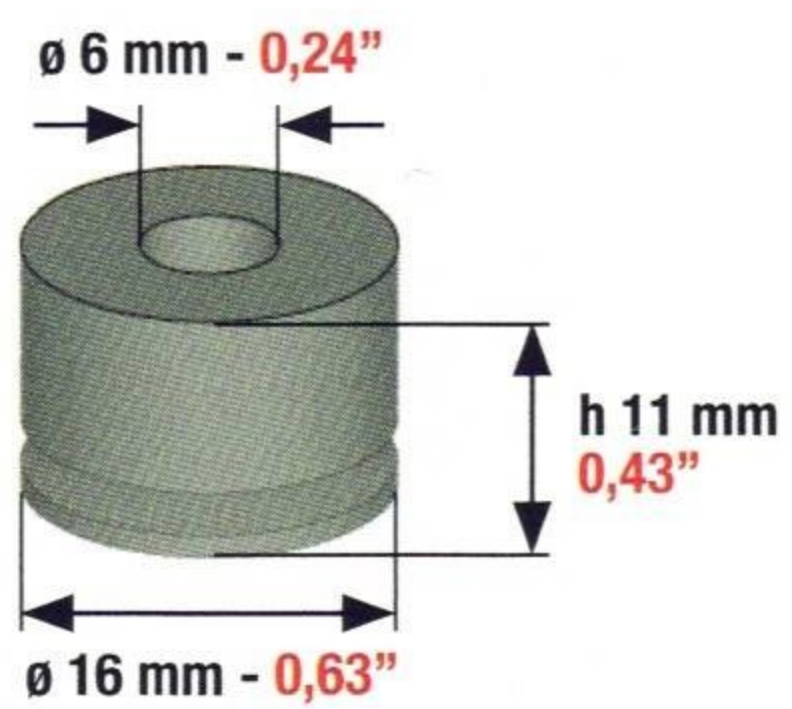

HEIDELBERG