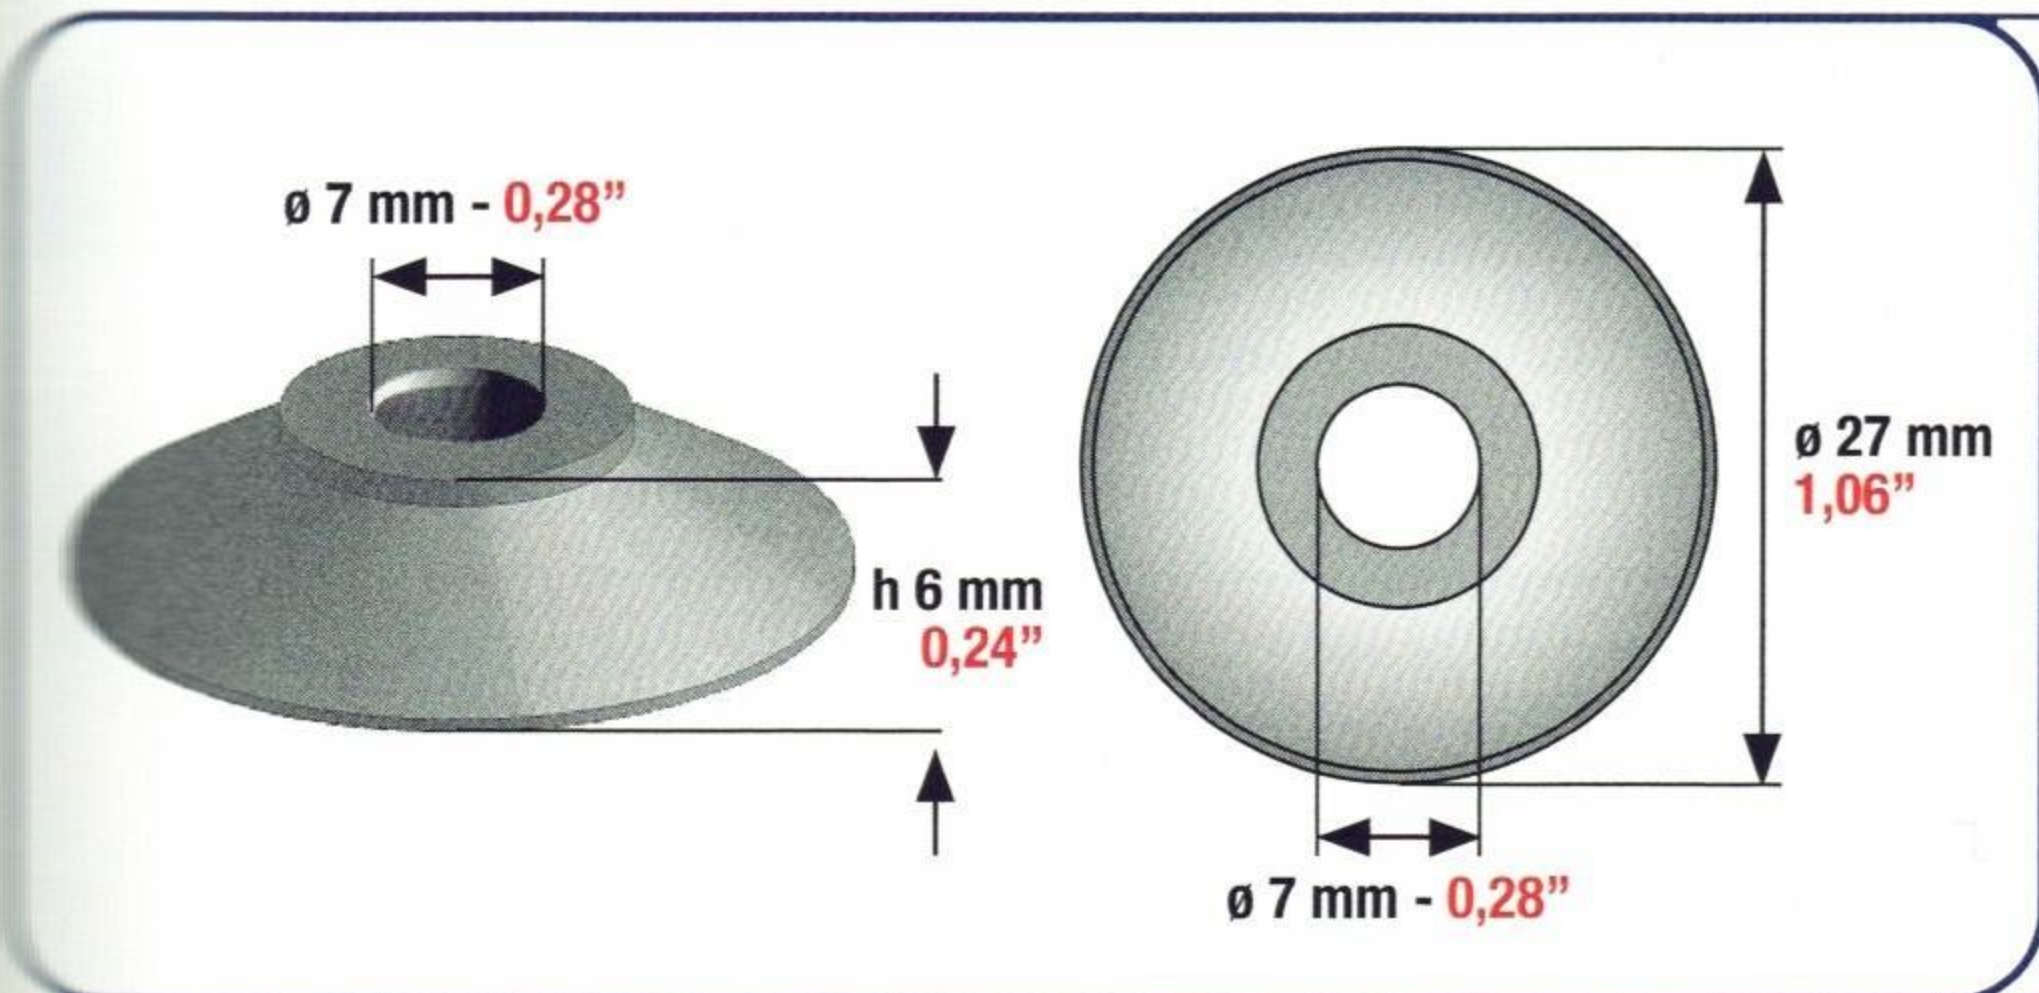

MISURE REALI - REAL SIZE - MEDIDAS REALES