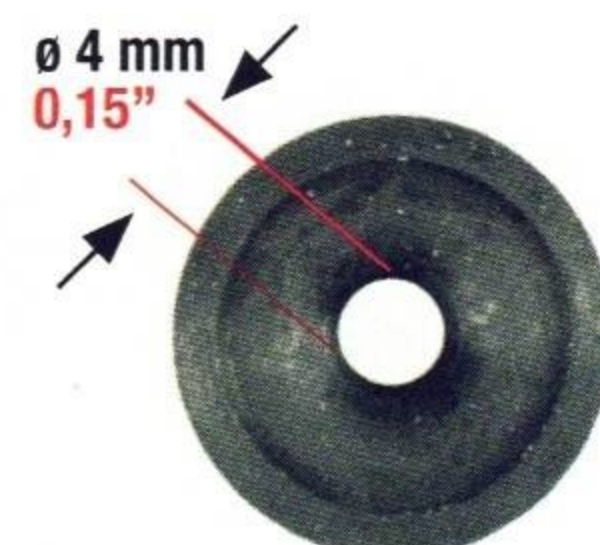

CODE - CODICE - CODIGO
9136 BLACK

STAHL / HEIDELBERG