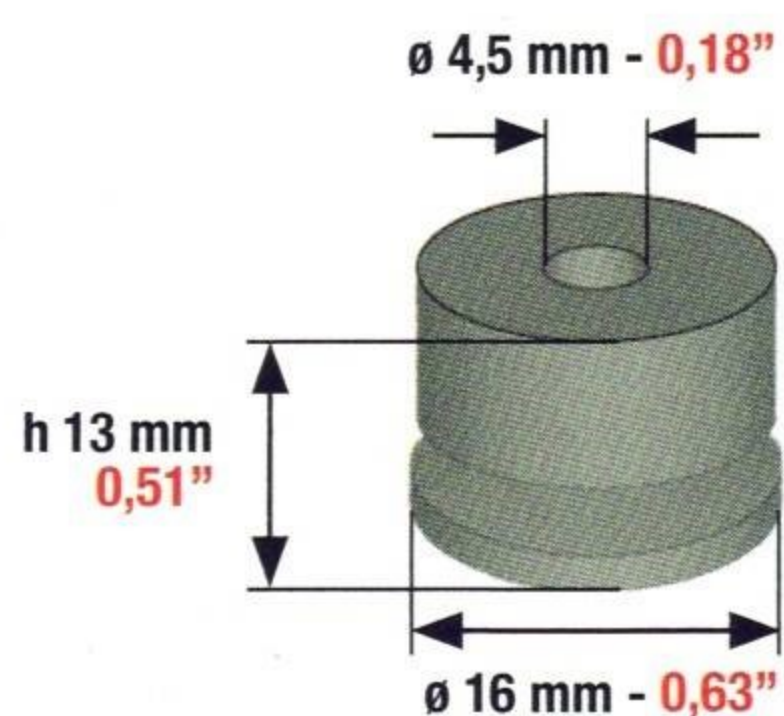

S201305-0098-1

MISURE REALI - REAL SIZE - MEDIDAS REALES