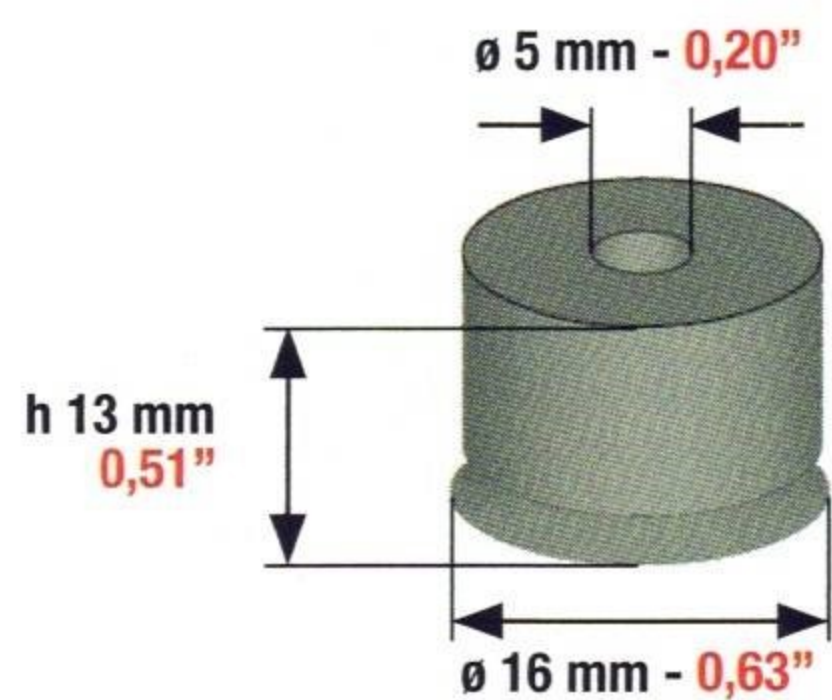

MISURE REALI - REAL SIZE - MEDIDAS REALES

CODE - CODICE - CODIGO  
**9136 BLACK**

**STAHL / HEIDELBERG**

S161305-0099-1

MISURE REALI - REAL SIZE - MEDIDAS REALES

CODE - CODICE - CODIGO  
**9137 BLACK**

**STAHL / HEIDELBERG**