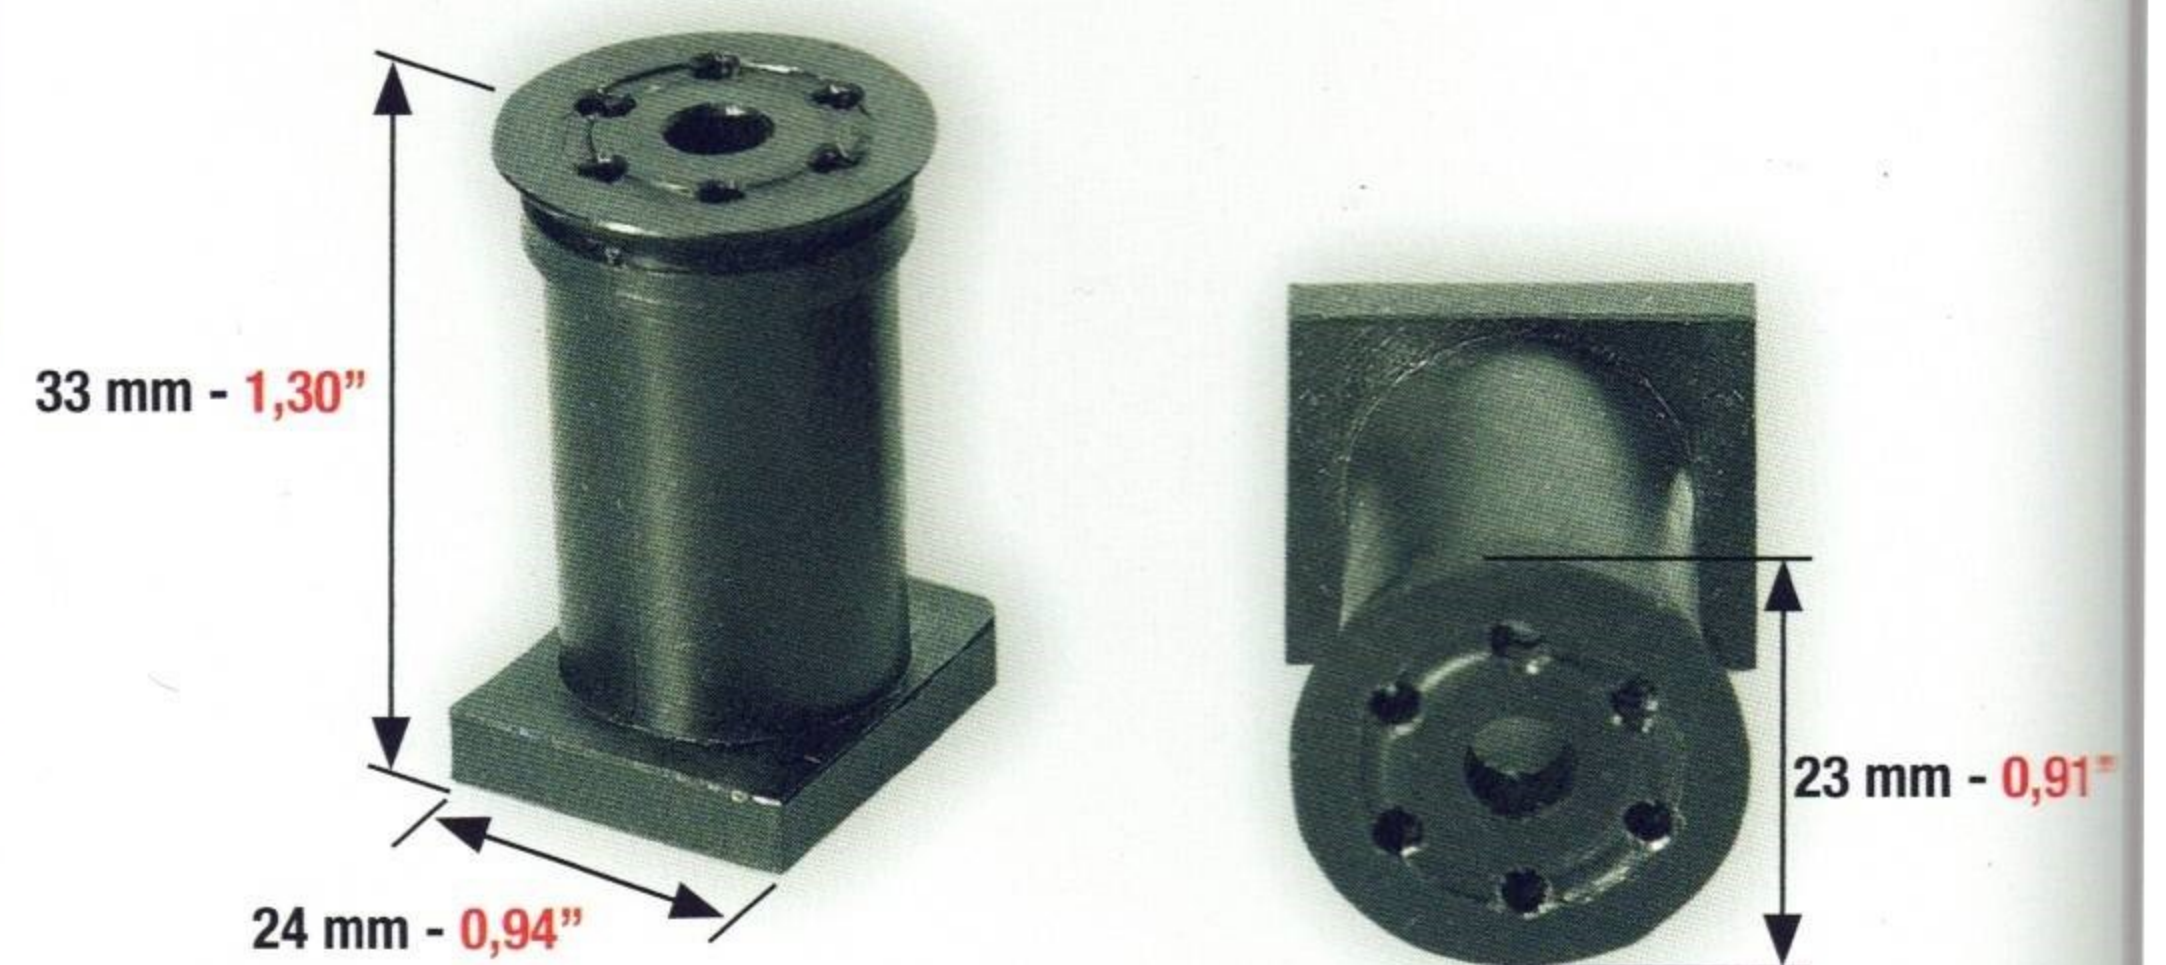

PER CARTONE - FOR CARDBOARD - PARA CARTÓN

HEIDELBERG SPEEDMASTER 102/102CD/105XL MO/SORM/SORS TUTTI I MODELLI - ALL MODELS - TODOS LOS MODELOS

MINIMUM ORDER 2 PCS	CODICE - CODE - CÓDIGO	
	4811